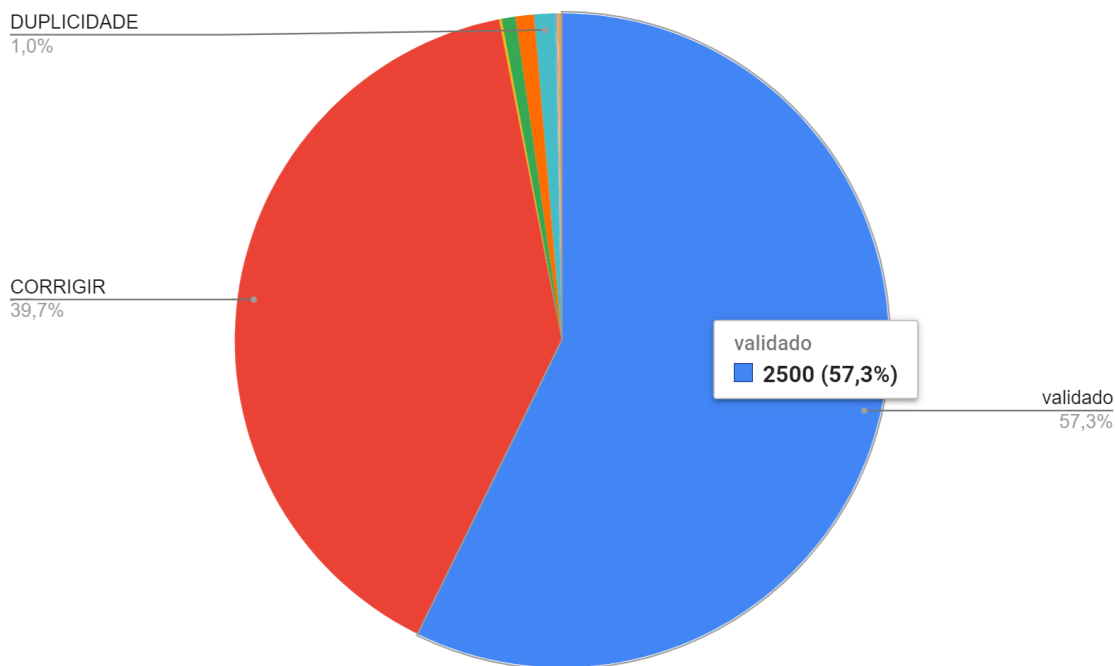

<https://docs.google.com/spreadsheets/d/1ZQ-mzCE16ITmqoY0LUeoxZj_v_MJa4E00ZMluQuNko/edit#gid=2080694011>

II) Na quinta quinzena de validações dos cadastros, a equipe do escritório contratado pela massa falida, seguiu regularizando as problemáticas encontradas nos lotes anteriores, elencadas nos respectivos relatórios, solicitando aos credores e patronos para que promovessem a correção dos cadastros, a fim de que atendessem os requisitos impostos pelo juízo da 3ª VFRJ;

III) Até a presente data, estão sendo regularizados, gradualmente, pelos cadastrados as questões atinentes a: i) credores com representação processual não regularizada, seja pela atualização da procuração com data mínima de janeiro de 2017 ou pela ausência de comprovação do protocolo da procuração atualizada junto ao incidente de procurações nº 1017639-44.2019.8.26.0100; e ii) fotos ilegíveis de documentos e/ou sem constar frente e verso ou, ainda, fotos somente dos documentos, sem que o credor ou seu procurador estivessem segurando tal documento.

IV) Não foram solucionados até a presente data, os casos de sucessão aos credores originários, vez que não regularizados junto ao incidente destinado para este fim de nº 0043885-70.2014.8.26.0100.