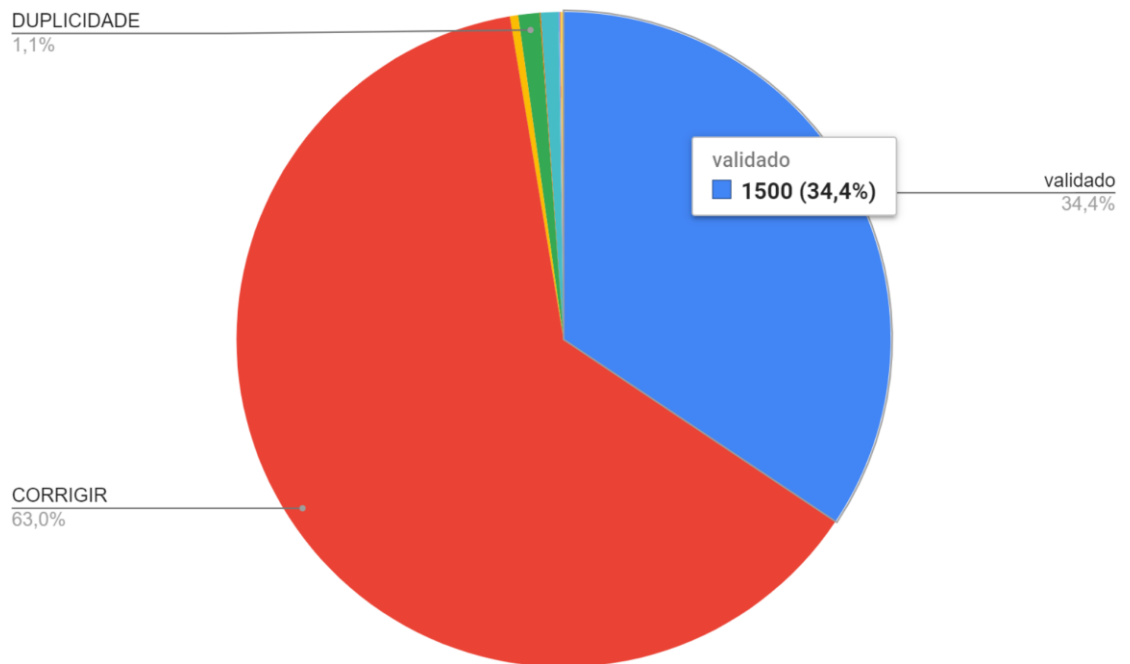

<https://docs.google.com/spreadsheets/d/1ZQ-mzCEI16ITmqoY0LUeoxZj_v_MJa4E00ZMluQuNko/edit#gid=2080694011>

II) Na terceira quinzena de validações dos cadastros, a equipe do escritório contratado pela massa falida, seguiu regularizando as problemáticas encontradas no primeiro e segundo lote de credores, elencadas nos respectivos relatórios, solicitando aos credores e patronos para que promovessem a correção dos cadastros, a fim de que atendessem os requisitos impostos pelo juízo da 3ª VFRJ;

III) Até a presente data, estão sendo regularizados, gradualmente, pelos cadastrados as questões atinentes a: i) credores com representação processual não regularizada, seja pela atualização da procuração com data mínima de janeiro de 2017 ou pela ausência de comprovação do protocolo da procuração atualizada junto ao incidente de procurações nº 1017639-44.2019.8.26.0100; e ii) fotos ilegíveis de documentos e/ou sem constar frente e verso ou, ainda, fotos somente dos documentos, sem que o credor ou seu procurador estivessem segurando tal documento.

IV) Não foram solucionados até a presente data, os casos de sucessão aos credores originários, vez que não regularizados junto ao incidente destinado para este fim de nº 0043885-70.2014.8.26.0100.